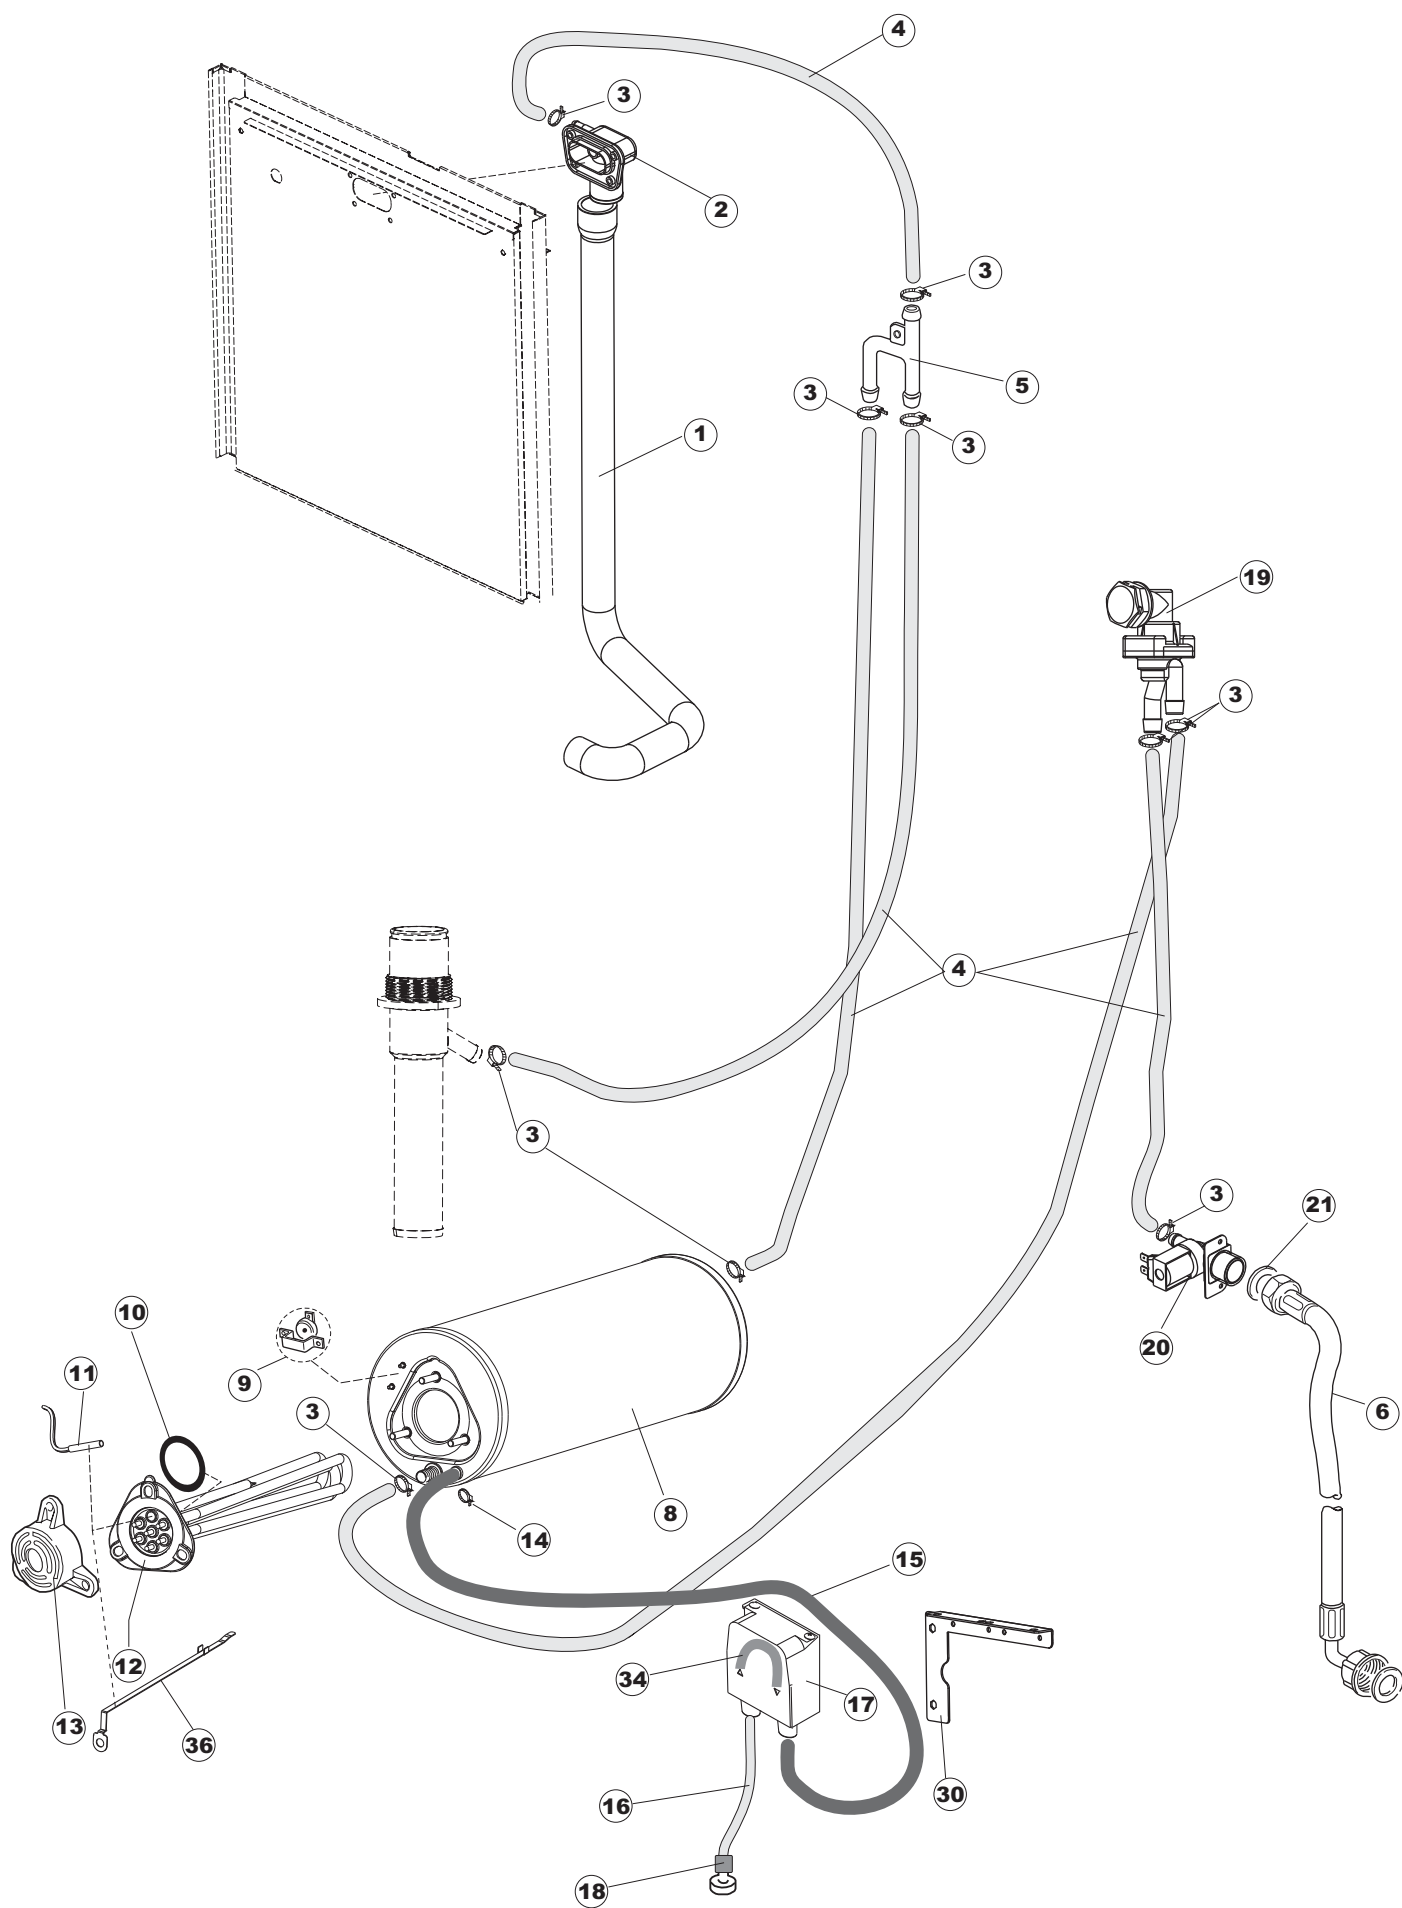

Catálogo de peças de reposição
válido do número de série 4361808 até hoje (17/11/2021)

LCP4550EDBD

(*) Recommended spare part.

Page	Spare part position	Spare part code no.	Old code number	Description	U.m.
1	1	K74142		COMPLETE SQUARED HOOD ASSEMBLY	NR
1	2	927088		MAGNET FOR HOOD MICROSWITCH	NR
1	3	70212		SPACER	NR
1	4	80998		SCREW	NR
1	5	74068		HOOD DRIVE	NR
1	6	80638		TOP BACK PANEL	NR
1	7	74162		BACK PANEL	NR
1	8	80275		COIL HOOKING BRACKET - COMPLETE	NR
1	9	80277		SPRING HOOKING SLIDE	NR
1	10	926108		EXTENSION STEEL SPRING FOR DISHWASHER	NR
1	11	80190		BRACKET	NR
1	12	926009		SPRING ADJUSTMENT HOOK	NR
1	13	74923		HOLDER TENSION SPRING	NR
1	14	80105		HOOD / DOOR STOP	NR
1	15	74521		HANDLE NH/GH50	NR
1	16	41042		ADHESIVE PLUG	NR
1	17	K80240		RACK FRAME	NR
1	18	69571		LEFT SIDE PANEL	NR
1	19	69572		RIGHT SIDE PANEL	NR
1	20	80078		SUPPORT BRACKET	NR
1	21	73100		FOOT	NR
1	22	69584		FRONT PANEL	NR
1	23	70208		LEFT LEVER HOOD	NR
1	24	70209		RIGHT LEVER HOOD	NR
2	1	74043		WIRING PANEL	NR
2	3	215042-1		MAIN BOARD GET50.2	NR
2	7	73351		CONTACTOR	NR
2	10	220011		TERMINAL BLOCK	NR
2	11	228010		FUSE	NR
2	16	69810		CURTAIN	NR
2	18	80934		FLAT CABLE	NR
2	19	80945		PUSH BUTTONS ASSEMBLY	NR