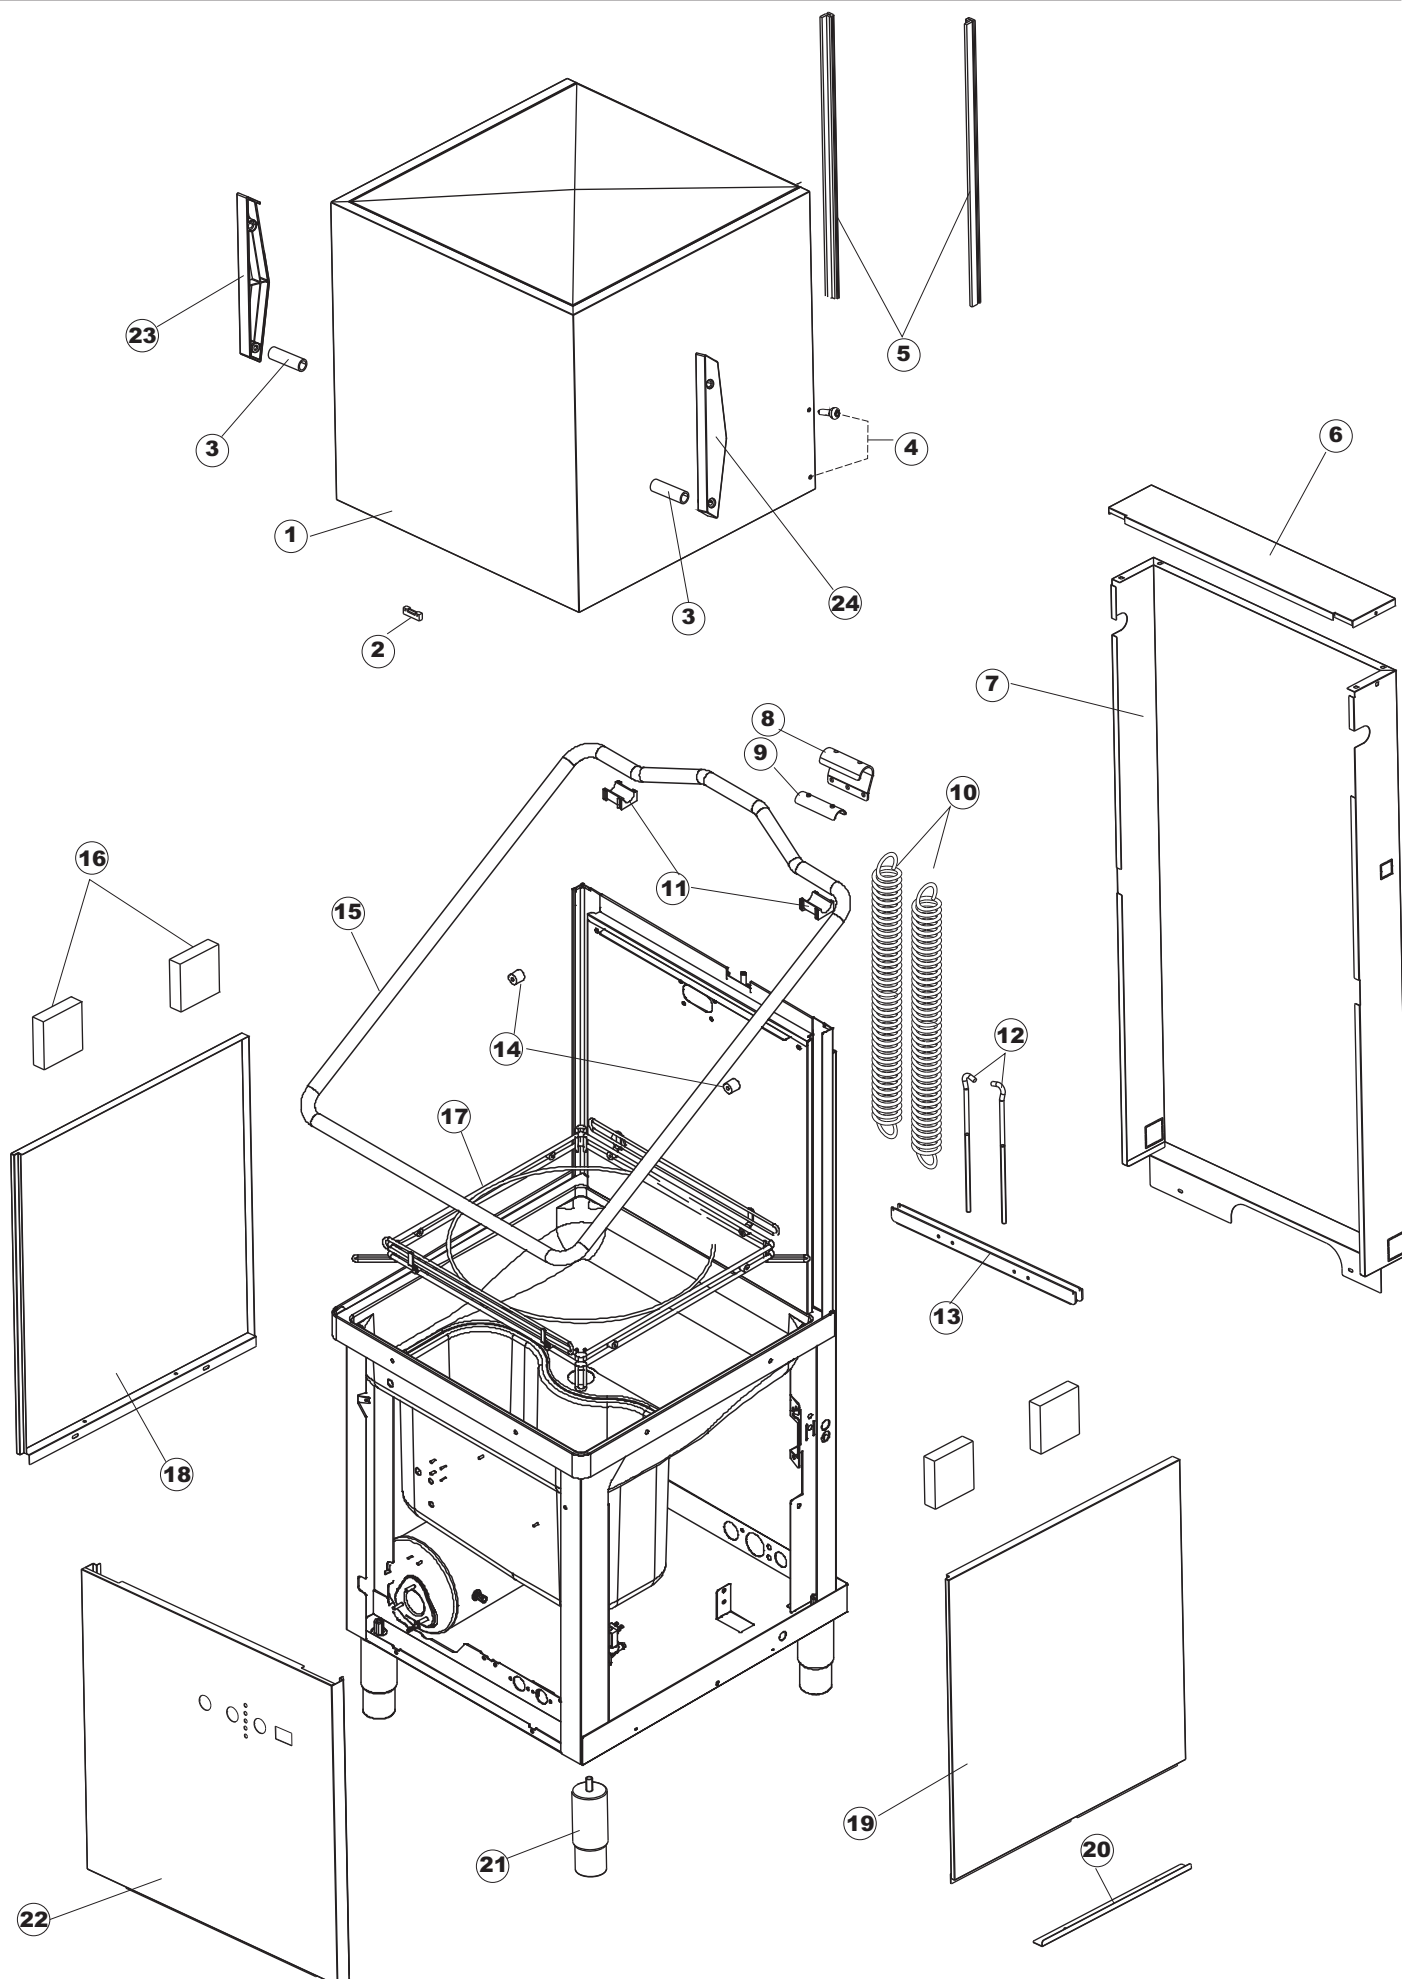

Catálogo de peças de reposição
válido do número de série 4361808 até hoje (17/11/2021)

LCP4550EDBD

(*) Recommended spare part.

Page	Spare part position	Spare part code no.	Old code number	Description	U.m.
1	1	K74142		COMPLETE SQUARED HOOD ASSEMBLY	NR
1	2	927088		MAGNET FOR HOOD MICROSWITCH	NR
1	3	70212		SPACER	NR
1	4	80998		SCREW	NR
1	5	74068		HOOD DRIVE	NR
1	6	80638		TOP BACK PANEL	NR
1	7	74162		BACK PANEL	NR
1	8	80275		COIL HOOKING BRACKET - COMPLETE	NR
1	9	80277		SPRING HOOKING SLIDE	NR
1	10	926108		EXTENSION STEEL SPRING FOR DISHWASHER	NR
1	11	80190		BRACKET	NR
1	12	926009		SPRING ADJUSTMENT HOOK	NR
1	13	74923		HOLDER TENSION SPRING	NR
1	14	80105		HOOD / DOOR STOP	NR
1	15	74521		HANDLE NH/GH50	NR
1	16	41042		ADHESIVE PLUG	NR
1	17	K80240		RACK FRAME	NR
1	18	69571		LEFT SIDE PANEL	NR
1	19	69572		RIGHT SIDE PANEL	NR
1	20	80078		SUPPORT BRACKET	NR
1	21	73100		FOOT	NR
1	22	69584		FRONT PANEL	NR
1	23	70208		LEFT LEVER HOOD	NR
1	24	70209		RIGHT LEVER HOOD	NR
2	1	74043		WIRING PANEL	NR
2	3	215042-1		MAIN BOARD GET50.2	NR
2	7	73351		CONTACTOR	NR
2	10	220011		TERMINAL BLOCK	NR
2	11	228010		FUSE	NR
2	16	69810		CURTAIN	NR
2	18	80934		FLAT CABLE	NR
2	19	80945		PUSH BUTTONS ASSEMBLY	NR