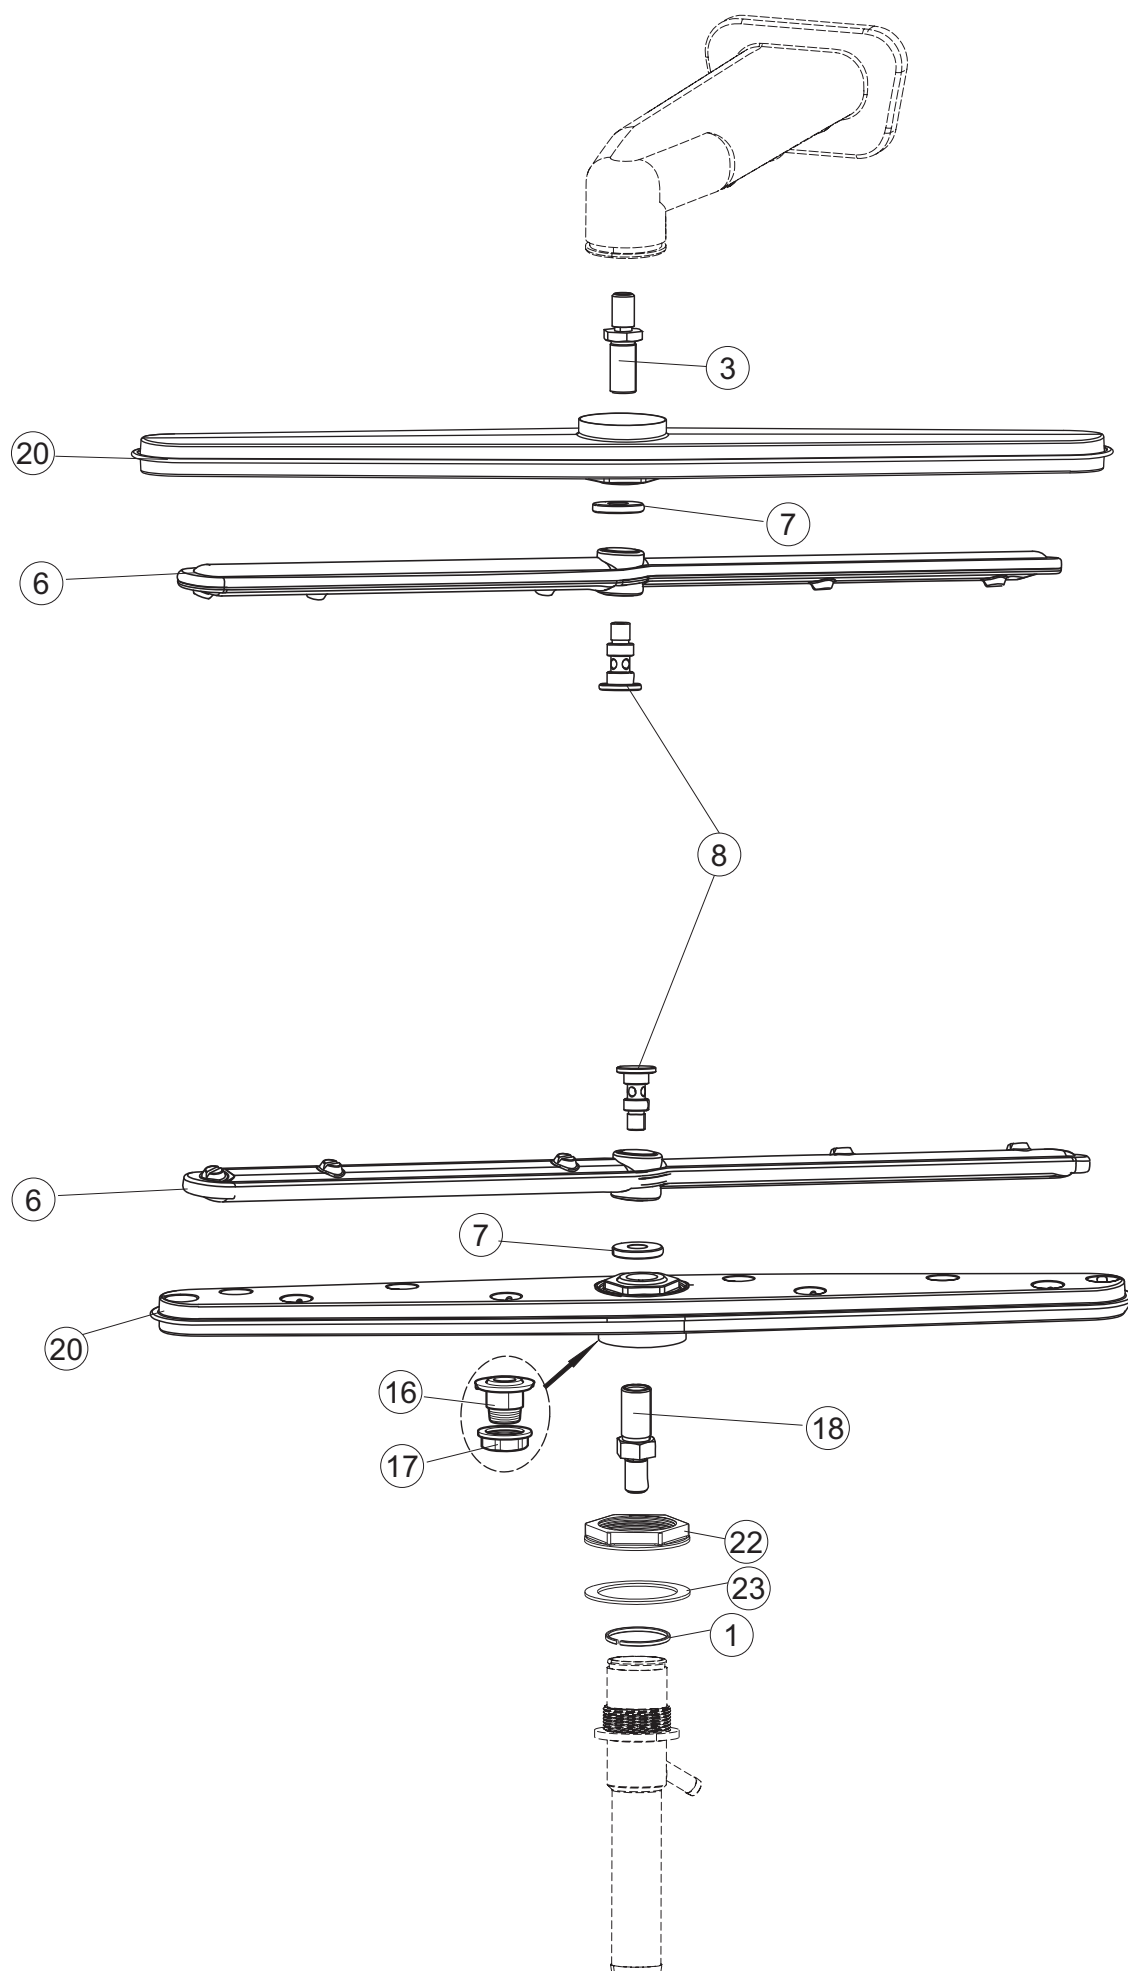

Catálogo de peças de reposição
válido do número de série 4361808 até hoje (17/11/2021)

LCP4550EDBD

(*) Recommended spare part.

Page	Spare part position	Spare part code no.	Old code number	Description	U.m.
1	1	K74142		COMPLETE SQUARED HOOD ASSEMBLY	NR
1	2	927088		MAGNET FOR HOOD MICROSWITCH	NR
1	3	70212		SPACER	NR
1	4	80998		SCREW	NR
1	5	74068		HOOD DRIVE	NR
1	6	80638		TOP BACK PANEL	NR
1	7	74162		BACK PANEL	NR
1	8	80275		COIL HOOKING BRACKET - COMPLETE	NR
1	9	80277		SPRING HOOKING SLIDE	NR
1	10	926108		EXTENSION STEEL SPRING FOR DISHWASHER	NR
1	11	80190		BRACKET	NR
1	12	926009		SPRING ADJUSTMENT HOOK	NR
1	13	74923		HOLDER TENSION SPRING	NR
1	14	80105		HOOD / DOOR STOP	NR
1	15	74521		HANDLE NH/GH50	NR
1	16	41042		ADHESIVE PLUG	NR
1	17	K80240		RACK FRAME	NR
1	18	69571		LEFT SIDE PANEL	NR
1	19	69572		RIGHT SIDE PANEL	NR
1	20	80078		SUPPORT BRACKET	NR
1	21	73100		FOOT	NR
1	22	69584		FRONT PANEL	NR
1	23	70208		LEFT LEVER HOOD	NR
1	24	70209		RIGHT LEVER HOOD	NR
2	1	74043		WIRING PANEL	NR
2	3	215042-1		MAIN BOARD GET50.2	NR
2	7	73351		CONTACTOR	NR
2	10	220011		TERMINAL BLOCK	NR
2	11	228010		FUSE	NR
2	16	69810		CURTAIN	NR
2	18	80934		FLAT CABLE	NR
2	19	80945		PUSH BUTTONS ASSEMBLY	NR