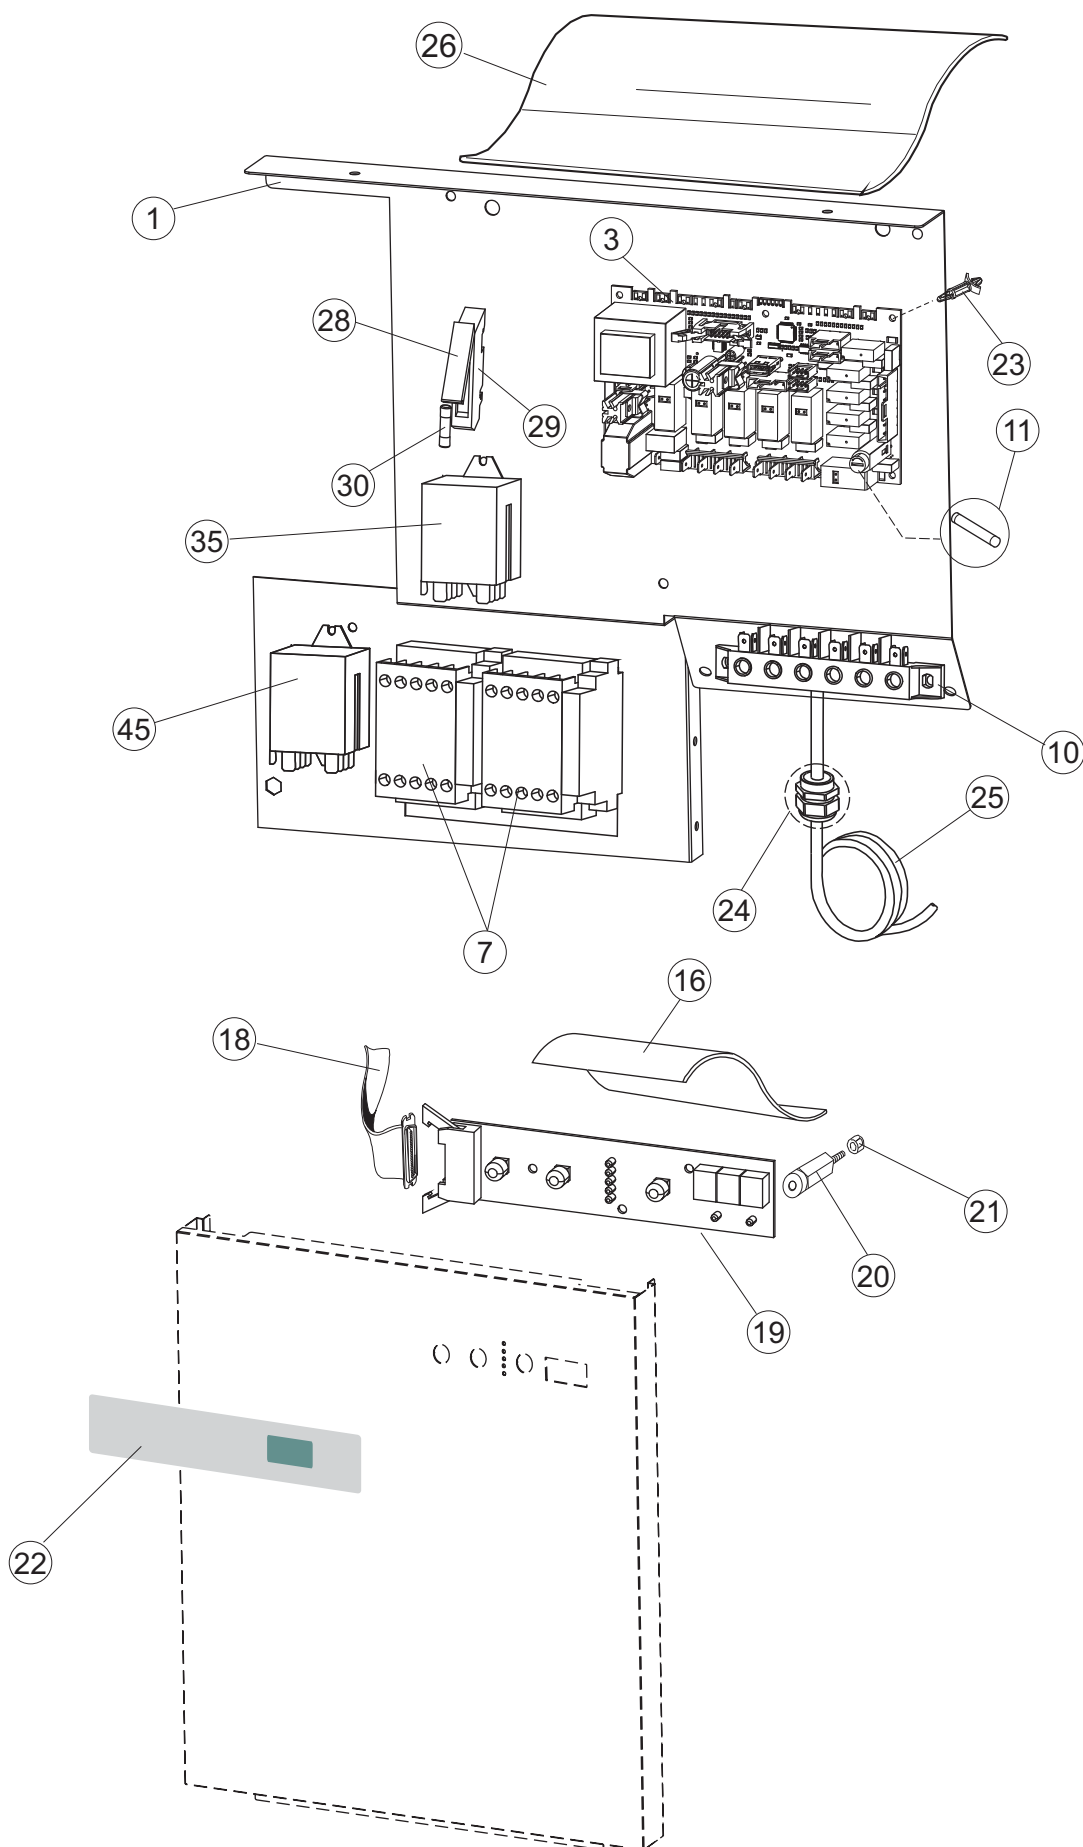

Catálogo de peças de reposição
válido do número de série 4361808 até hoje (17/11/2021)

LCP4550EDBD

(*) Recommended spare part.

Page	Spare part position	Spare part code no.	Old code number	Description	U.m.
1	1	K74142		COMPLETE SQUARED HOOD ASSEMBLY	NR
1	2	927088		MAGNET FOR HOOD MICROSWITCH	NR
1	3	70212		SPACER	NR
1	4	80998		SCREW	NR
1	5	74068		HOOD DRIVE	NR
1	6	80638		TOP BACK PANEL	NR
1	7	74162		BACK PANEL	NR
1	8	80275		COIL HOOKING BRACKET - COMPLETE	NR
1	9	80277		SPRING HOOKING SLIDE	NR
1	10	926108		EXTENSION STEEL SPRING FOR DISHWASHER	NR
1	11	80190		BRACKET	NR
1	12	926009		SPRING ADJUSTMENT HOOK	NR
1	13	74923		HOLDER TENSION SPRING	NR
1	14	80105		HOOD / DOOR STOP	NR
1	15	74521		HANDLE NH/GH50	NR
1	16	41042		ADHESIVE PLUG	NR
1	17	K80240		RACK FRAME	NR
1	18	69571		LEFT SIDE PANEL	NR
1	19	69572		RIGHT SIDE PANEL	NR
1	20	80078		SUPPORT BRACKET	NR
1	21	73100		FOOT	NR
1	22	69584		FRONT PANEL	NR
1	23	70208		LEFT LEVER HOOD	NR
1	24	70209		RIGHT LEVER HOOD	NR
2	1	74043		WIRING PANEL	NR
2	3	215042-1		MAIN BOARD GET50.2	NR
2	7	73351		CONTACTOR	NR
2	10	220011		TERMINAL BLOCK	NR
2	11	228010		FUSE	NR
2	16	69810		CURTAIN	NR
2	18	80934		FLAT CABLE	NR
2	19	80945		PUSH BUTTONS ASSEMBLY	NR