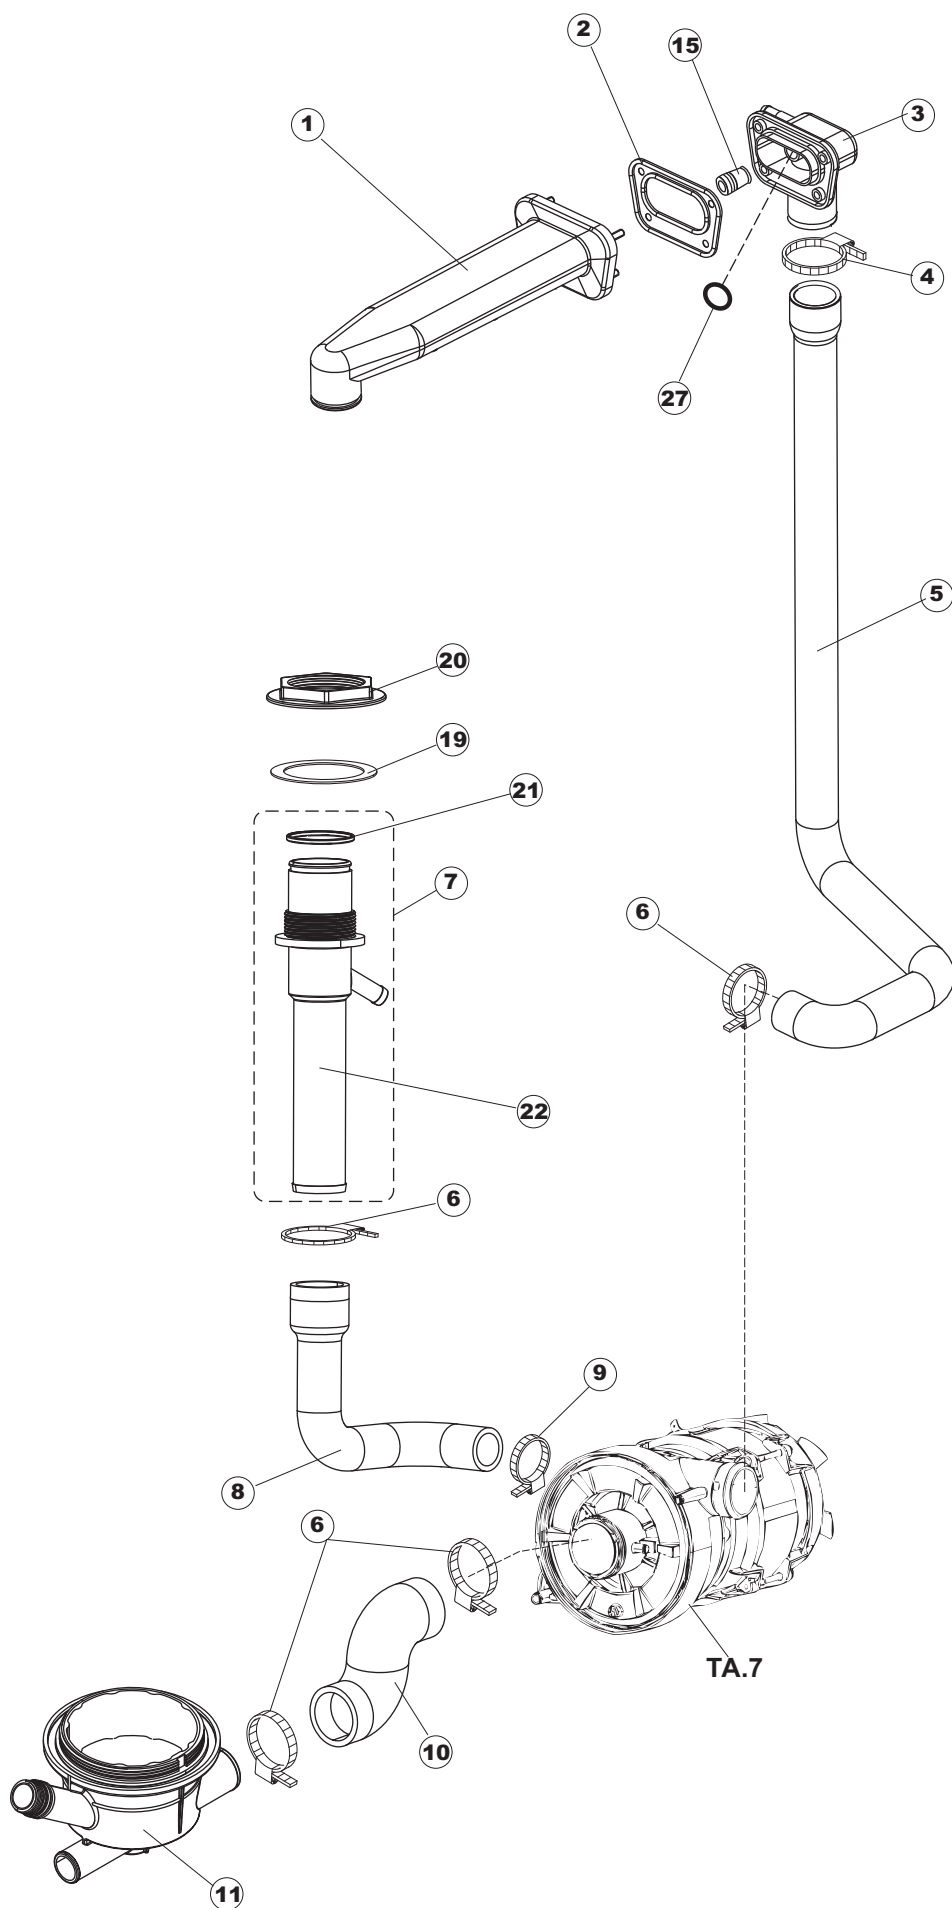

Catálogo de peças de reposição
válido do número de série 4361808 até hoje (17/11/2021)

LCP4550EDBD

(*) Recommended spare part.

Page	Spare part position	Spare part code no.	Old code number	Description	U.m.
1	1	K74142		COMPLETE SQUARED HOOD ASSEMBLY	NR
1	2	927088		MAGNET FOR HOOD MICROSWITCH	NR
1	3	70212		SPACER	NR
1	4	80998		SCREW	NR
1	5	74068		HOOD DRIVE	NR
1	6	80638		TOP BACK PANEL	NR
1	7	74162		BACK PANEL	NR
1	8	80275		COIL HOOKING BRACKET - COMPLETE	NR
1	9	80277		SPRING HOOKING SLIDE	NR
1	10	926108		EXTENSION STEEL SPRING FOR DISHWASHER	NR
1	11	80190		BRACKET	NR
1	12	926009		SPRING ADJUSTMENT HOOK	NR
1	13	74923		HOLDER TENSION SPRING	NR
1	14	80105		HOOD / DOOR STOP	NR
1	15	74521		HANDLE NH/GH50	NR
1	16	41042		ADHESIVE PLUG	NR
1	17	K80240		RACK FRAME	NR
1	18	69571		LEFT SIDE PANEL	NR
1	19	69572		RIGHT SIDE PANEL	NR
1	20	80078		SUPPORT BRACKET	NR
1	21	73100		FOOT	NR
1	22	69584		FRONT PANEL	NR
1	23	70208		LEFT LEVER HOOD	NR
1	24	70209		RIGHT LEVER HOOD	NR
2	1	74043		WIRING PANEL	NR
2	3	215042-1		MAIN BOARD GET50.2	NR
2	7	73351		CONTACTOR	NR
2	10	220011		TERMINAL BLOCK	NR
2	11	228010		FUSE	NR
2	16	69810		CURTAIN	NR
2	18	80934		FLAT CABLE	NR
2	19	80945		PUSH BUTTONS ASSEMBLY	NR