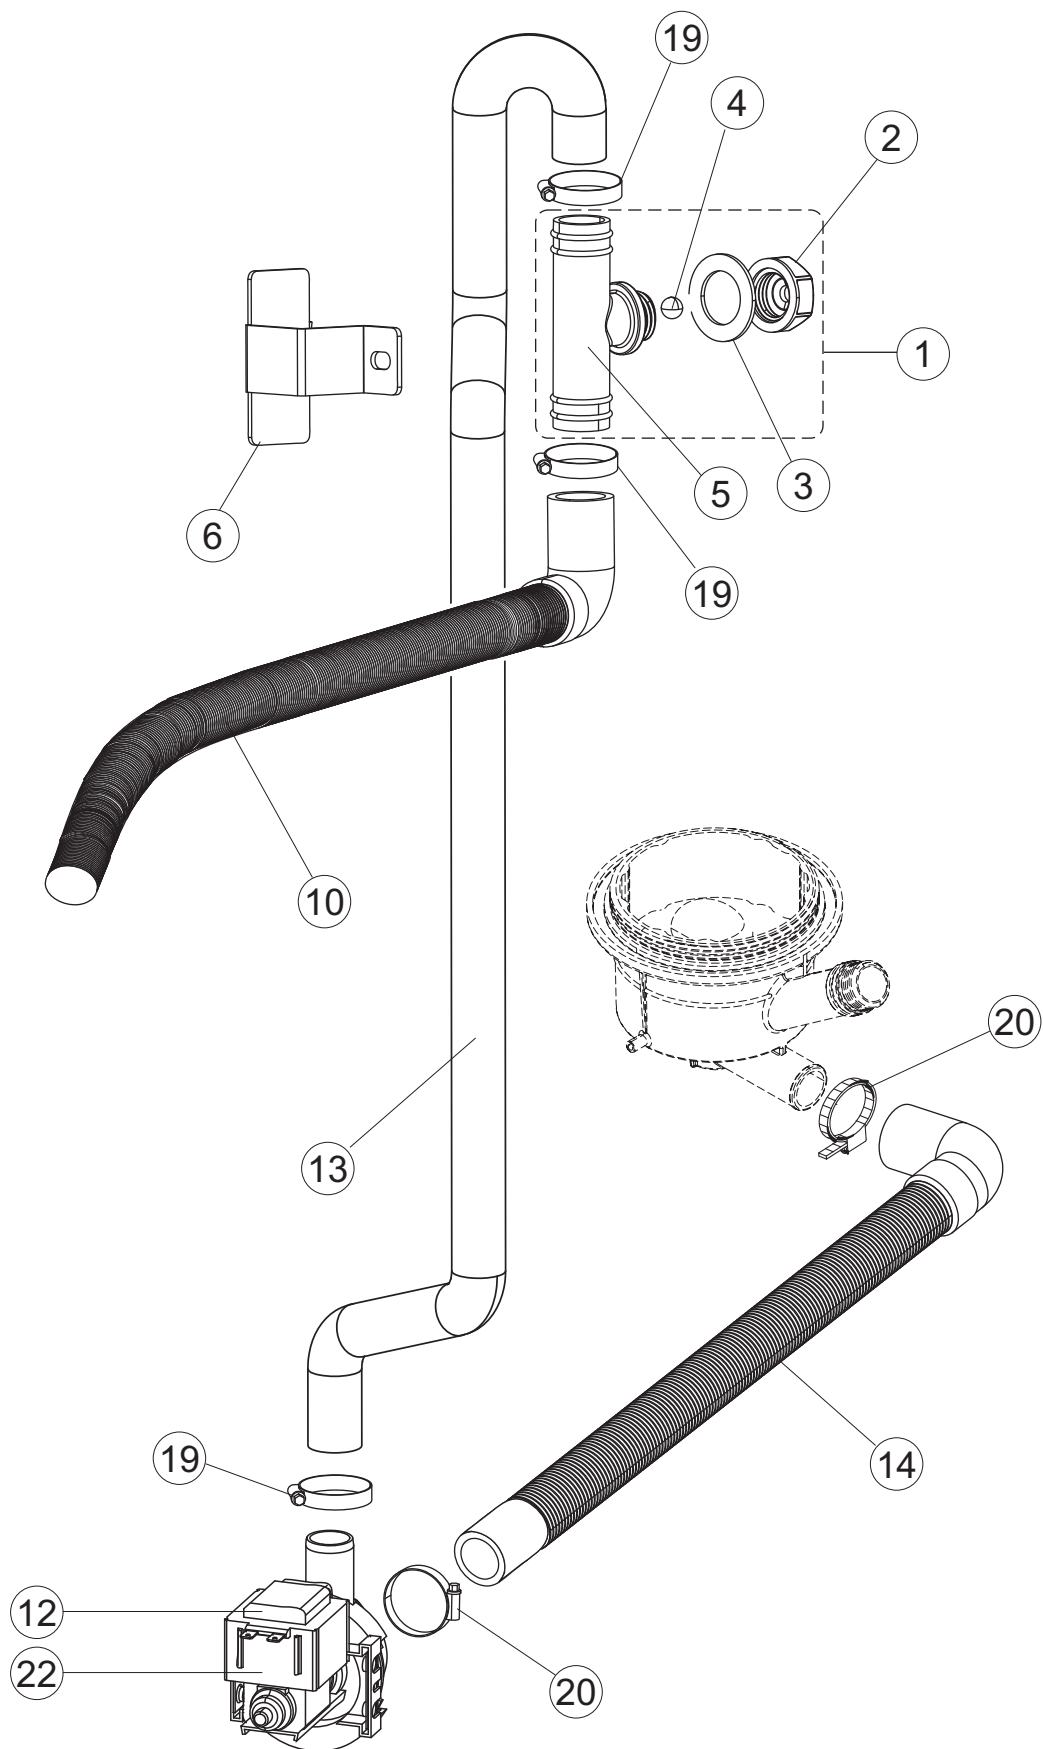

Catálogo de peças de reposição
válido do número de série 4361808 até hoje (17/11/2021)

LCP4550EDBD

(*) Recommended spare part.

Page	Spare part position	Spare part code no.	Old code number	Description	U.m.
1	1	K74142		COMPLETE SQUARED HOOD ASSEMBLY	NR
1	2	927088		MAGNET FOR HOOD MICROSWITCH	NR
1	3	70212		SPACER	NR
1	4	80998		SCREW	NR
1	5	74068		HOOD DRIVE	NR
1	6	80638		TOP BACK PANEL	NR
1	7	74162		BACK PANEL	NR
1	8	80275		COIL HOOKING BRACKET - COMPLETE	NR
1	9	80277		SPRING HOOKING SLIDE	NR
1	10	926108		EXTENSION STEEL SPRING FOR DISHWASHER	NR
1	11	80190		BRACKET	NR
1	12	926009		SPRING ADJUSTMENT HOOK	NR
1	13	74923		HOLDER TENSION SPRING	NR
1	14	80105		HOOD / DOOR STOP	NR
1	15	74521		HANDLE NH/GH50	NR
1	16	41042		ADHESIVE PLUG	NR
1	17	K80240		RACK FRAME	NR
1	18	69571		LEFT SIDE PANEL	NR
1	19	69572		RIGHT SIDE PANEL	NR
1	20	80078		SUPPORT BRACKET	NR
1	21	73100		FOOT	NR
1	22	69584		FRONT PANEL	NR
1	23	70208		LEFT LEVER HOOD	NR
1	24	70209		RIGHT LEVER HOOD	NR
2	1	74043		WIRING PANEL	NR
2	3	215042-1		MAIN BOARD GET50.2	NR
2	7	73351		CONTACTOR	NR
2	10	220011		TERMINAL BLOCK	NR
2	11	228010		FUSE	NR
2	16	69810		CURTAIN	NR
2	18	80934		FLAT CABLE	NR
2	19	80945		PUSH BUTTONS ASSEMBLY	NR