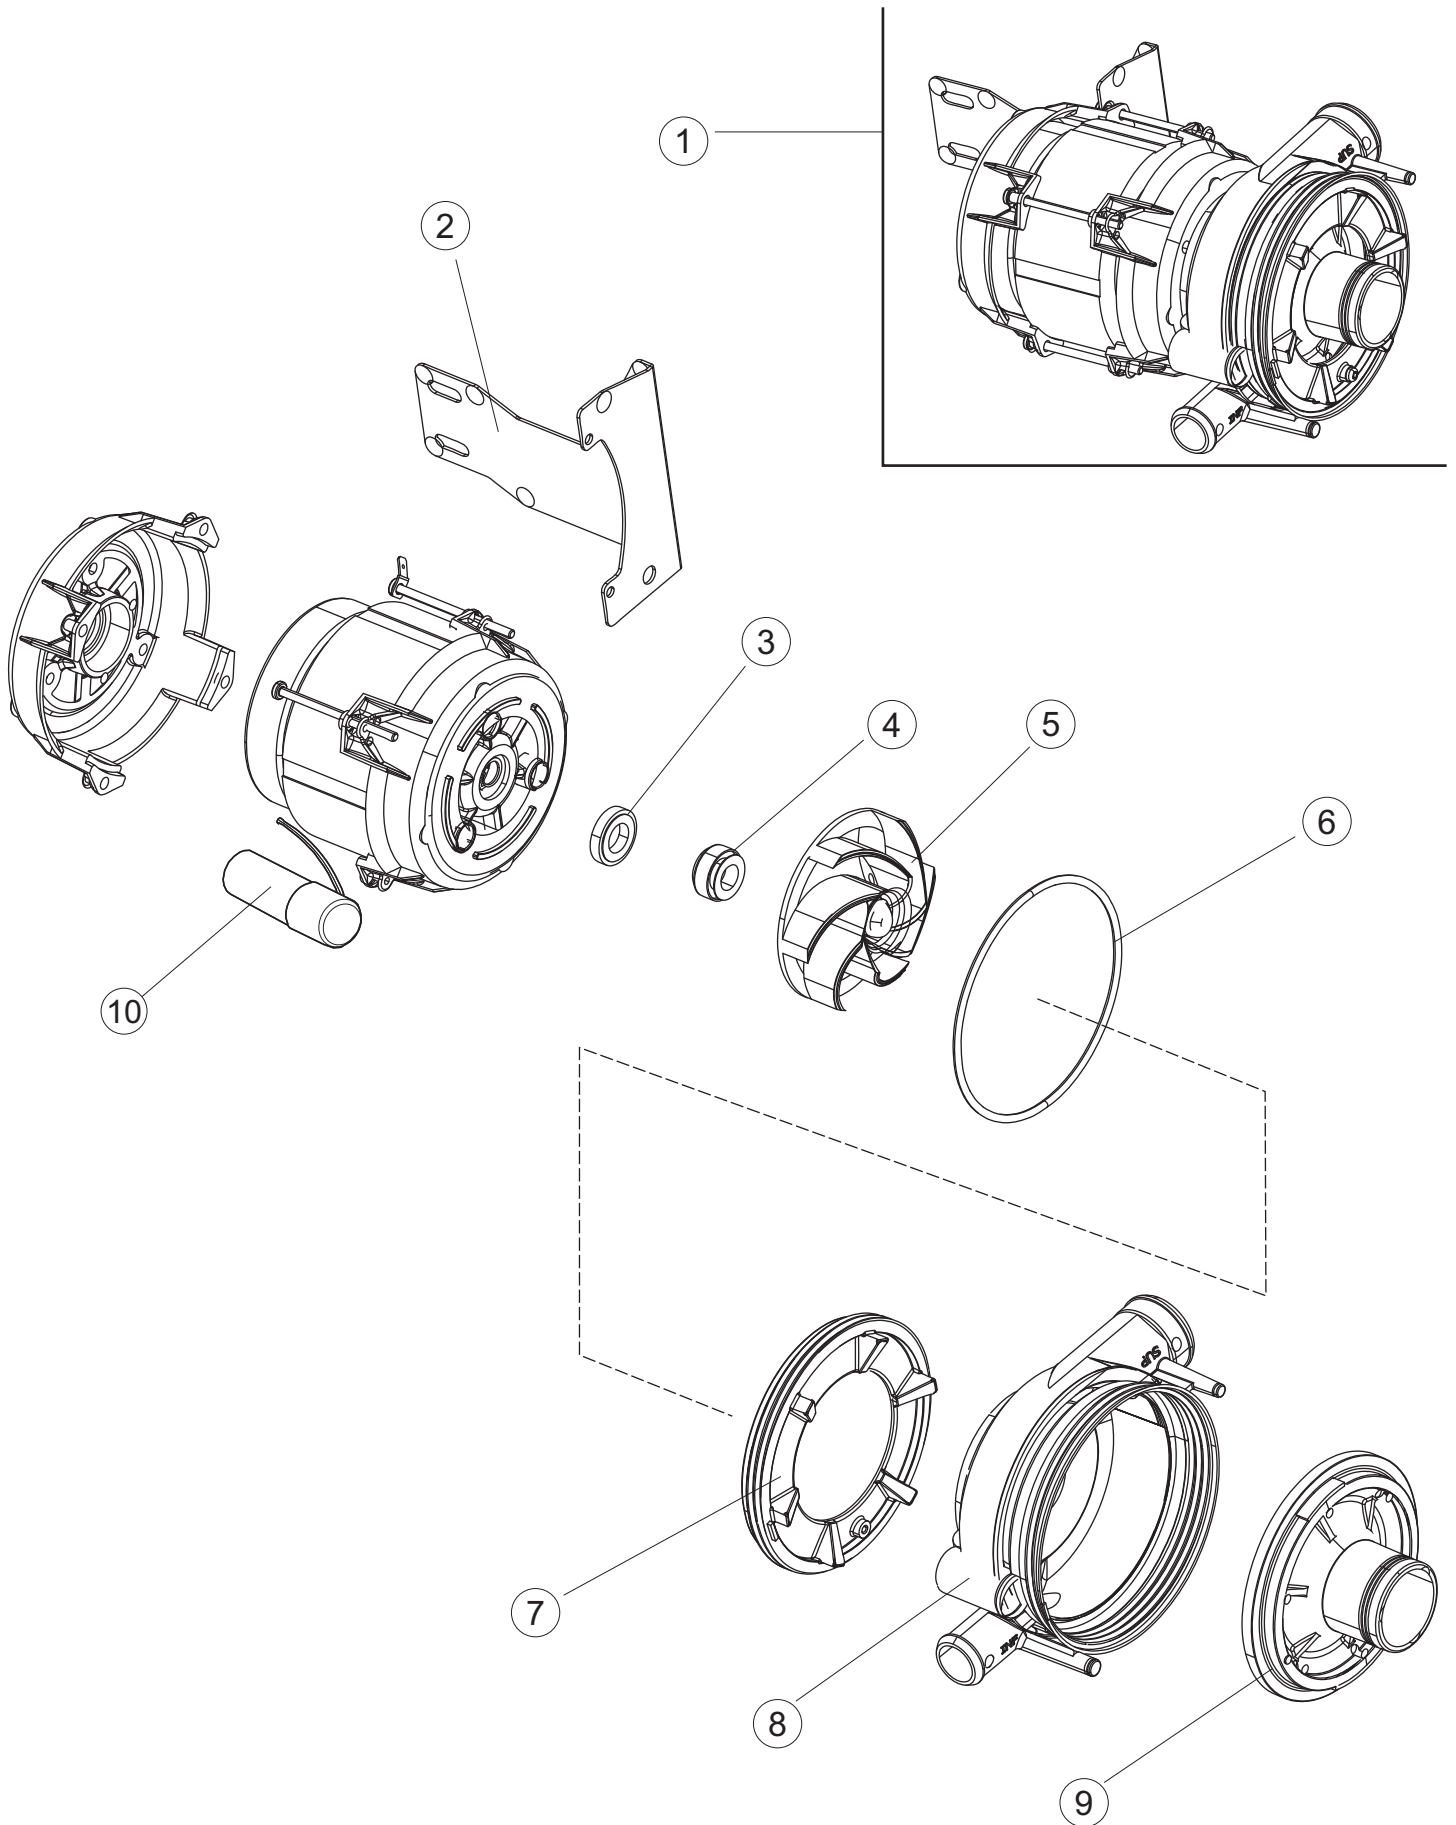

Catálogo de peças de reposição
válido do número de série 4361808 até hoje (17/11/2021)

LCP4550EDBD

(*) Recommended spare part.

Page	Spare part position	Spare part code no.	Old code number	Description	U.m.
1	1	K74142		COMPLETE SQUARED HOOD ASSEMBLY	NR
1	2	927088		MAGNET FOR HOOD MICROSWITCH	NR
1	3	70212		SPACER	NR
1	4	80998		SCREW	NR
1	5	74068		HOOD DRIVE	NR
1	6	80638		TOP BACK PANEL	NR
1	7	74162		BACK PANEL	NR
1	8	80275		COIL HOOKING BRACKET - COMPLETE	NR
1	9	80277		SPRING HOOKING SLIDE	NR
1	10	926108		EXTENSION STEEL SPRING FOR DISHWASHER	NR
1	11	80190		BRACKET	NR
1	12	926009		SPRING ADJUSTMENT HOOK	NR
1	13	74923		HOLDER TENSION SPRING	NR
1	14	80105		HOOD / DOOR STOP	NR
1	15	74521		HANDLE NH/GH50	NR
1	16	41042		ADHESIVE PLUG	NR
1	17	K80240		RACK FRAME	NR
1	18	69571		LEFT SIDE PANEL	NR
1	19	69572		RIGHT SIDE PANEL	NR
1	20	80078		SUPPORT BRACKET	NR
1	21	73100		FOOT	NR
1	22	69584		FRONT PANEL	NR
1	23	70208		LEFT LEVER HOOD	NR
1	24	70209		RIGHT LEVER HOOD	NR
2	1	74043		WIRING PANEL	NR
2	3	215042-1		MAIN BOARD GET50.2	NR
2	7	73351		CONTACTOR	NR
2	10	220011		TERMINAL BLOCK	NR
2	11	228010		FUSE	NR
2	16	69810		CURTAIN	NR
2	18	80934		FLAT CABLE	NR
2	19	80945		PUSH BUTTONS ASSEMBLY	NR