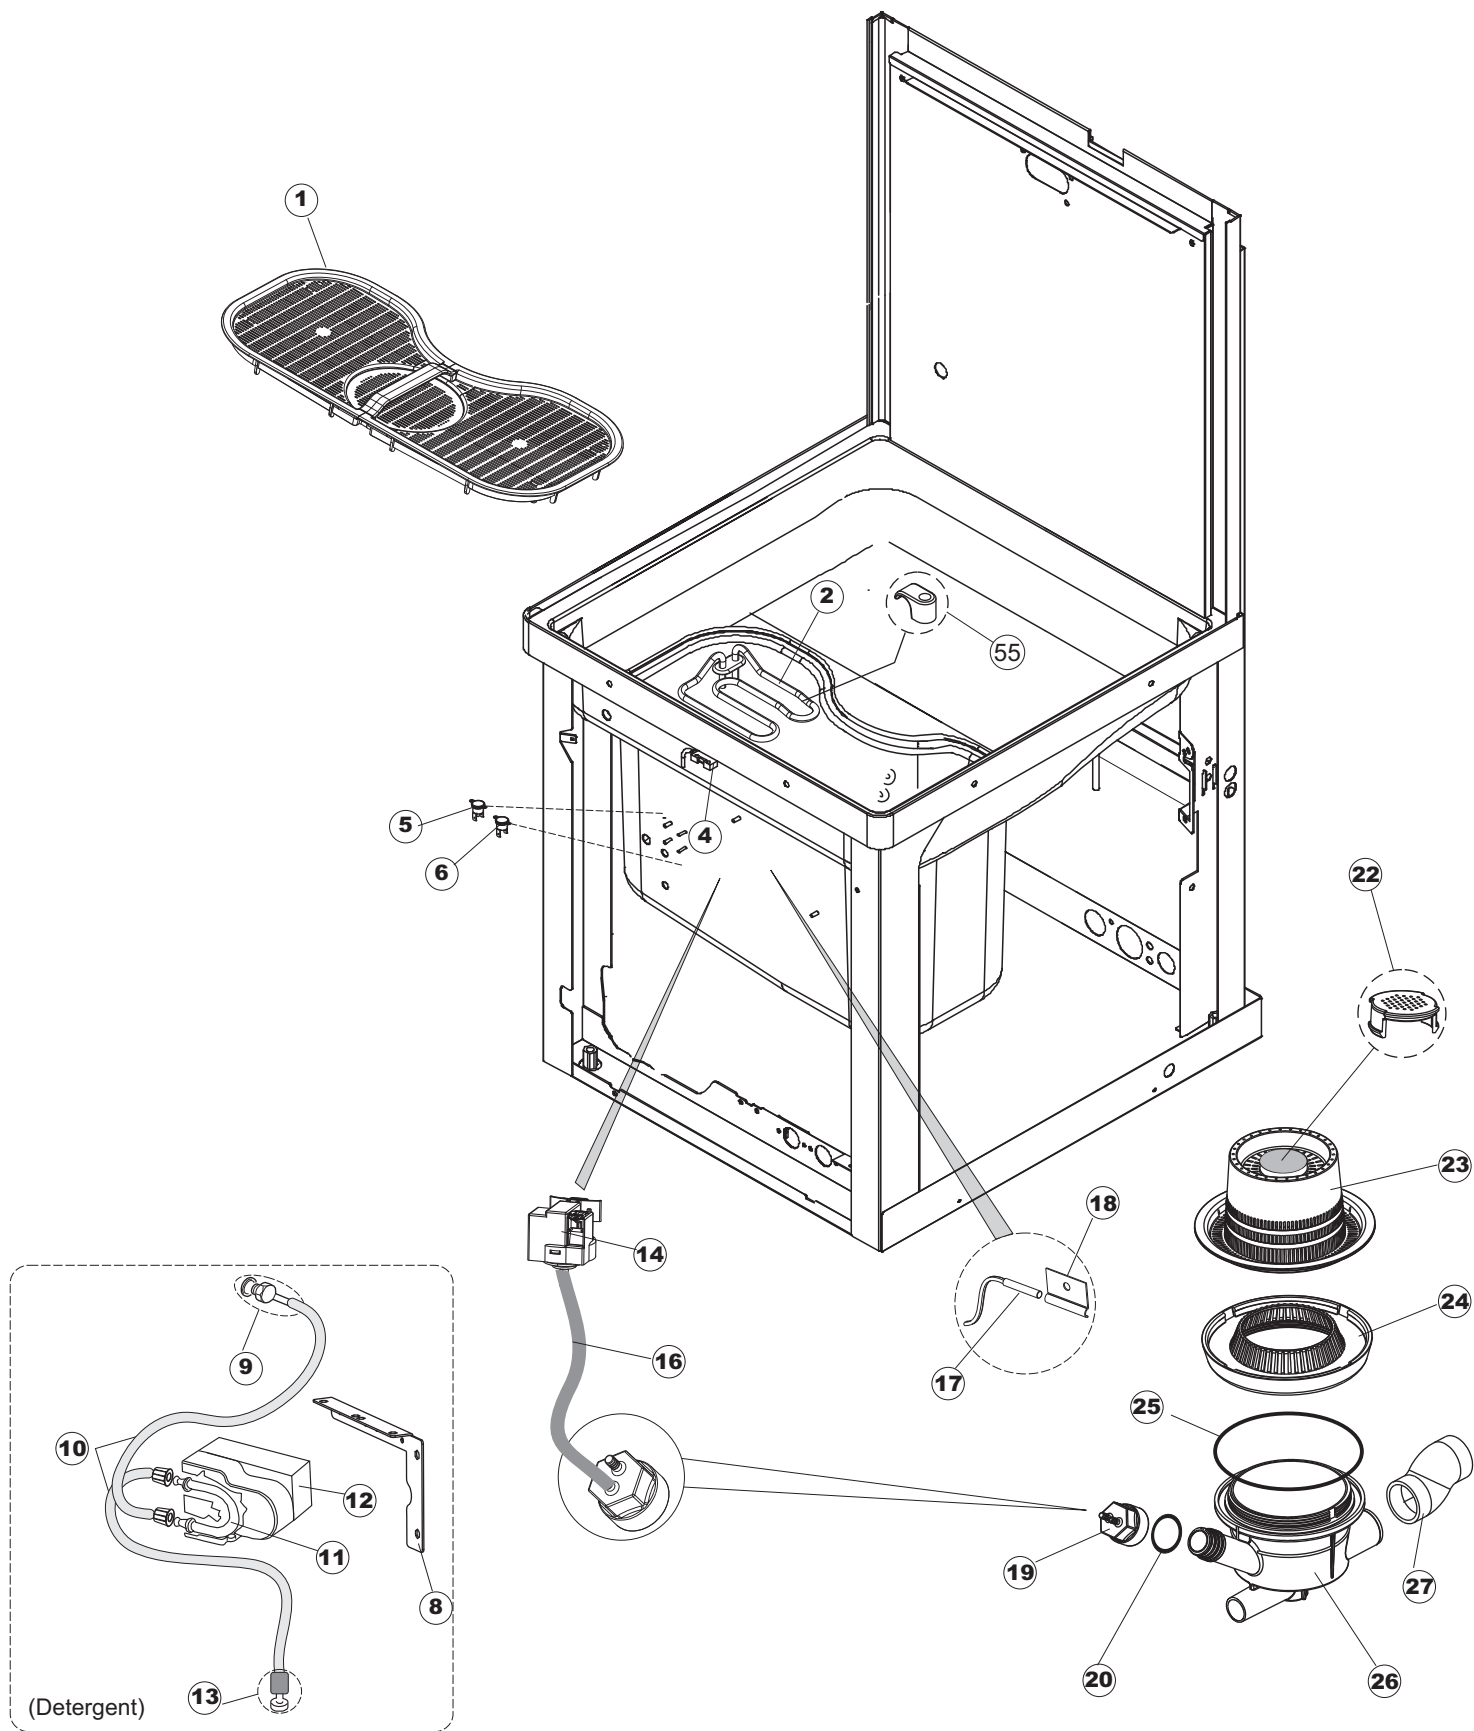

Catálogo de peças de reposição
válido do número de série 4361808 até hoje (17/11/2021)

LCP4550EDBD

(*) Recommended spare part.

Page	Spare part position	Spare part code no.	Old code number	Description	U.m.
1	1	K74142		COMPLETE SQUARED HOOD ASSEMBLY	NR
1	2	927088		MAGNET FOR HOOD MICROSWITCH	NR
1	3	70212		SPACER	NR
1	4	80998		SCREW	NR
1	5	74068		HOOD DRIVE	NR
1	6	80638		TOP BACK PANEL	NR
1	7	74162		BACK PANEL	NR
1	8	80275		COIL HOOKING BRACKET - COMPLETE	NR
1	9	80277		SPRING HOOKING SLIDE	NR
1	10	926108		EXTENSION STEEL SPRING FOR DISHWASHER	NR
1	11	80190		BRACKET	NR
1	12	926009		SPRING ADJUSTMENT HOOK	NR
1	13	74923		HOLDER TENSION SPRING	NR
1	14	80105		HOOD / DOOR STOP	NR
1	15	74521		HANDLE NH/GH50	NR
1	16	41042		ADHESIVE PLUG	NR
1	17	K80240		RACK FRAME	NR
1	18	69571		LEFT SIDE PANEL	NR
1	19	69572		RIGHT SIDE PANEL	NR
1	20	80078		SUPPORT BRACKET	NR
1	21	73100		FOOT	NR
1	22	69584		FRONT PANEL	NR
1	23	70208		LEFT LEVER HOOD	NR
1	24	70209		RIGHT LEVER HOOD	NR
2	1	74043		WIRING PANEL	NR
2	3	215042-1		MAIN BOARD GET50.2	NR
2	7	73351		CONTACTOR	NR
2	10	220011		TERMINAL BLOCK	NR
2	11	228010		FUSE	NR
2	16	69810		CURTAIN	NR
2	18	80934		FLAT CABLE	NR
2	19	80945		PUSH BUTTONS ASSEMBLY	NR